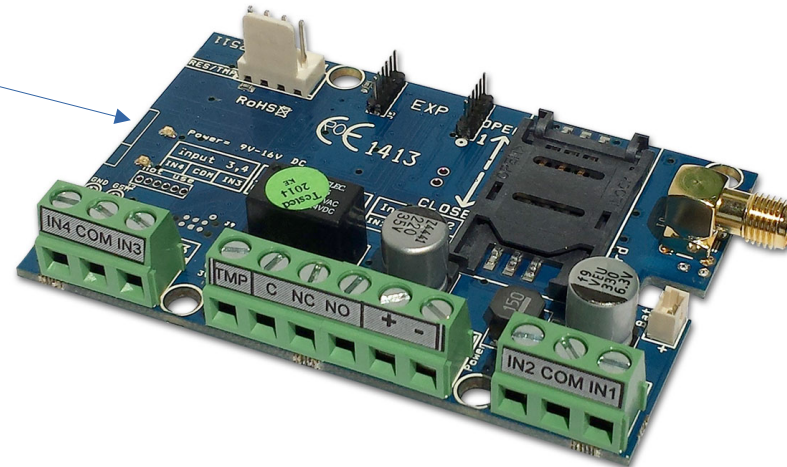

ProCon GSM Cloud Manager regisztráció

Útmutató a ProCon GSM Cloud modul ASCloud Manager felhőbe való regisztrálásához.

ProCon GSM modulba helyezett SIM csatlakoztatása hálózatra

Helyezzen be egy SIM kártyát a modulba és várja meg a hálózati csatlakozást.

Sikeres feljelentkezést a zöld LED 3-5 egymást követő villanással jelzi.

Győződjön meg róla, hogy a behelyezett SIM kártya aktív GPRS-el, SMS küldéshez elegendő egyenleggel rendelkezik és a PIN-kód kérés ki van kapcsolva

SIM regisztráció az ASCloud Managerbe

Küldjön egy SMS-t az alábbiak szerint:

<PASS>CLOUD=<APN>*

PASS: GSM modul biztonsági kód (alapértelmezett:1234)

APN: SIM-en beállított hálózati APN azonosító (Pl.:„internet”, „net”... stb.)