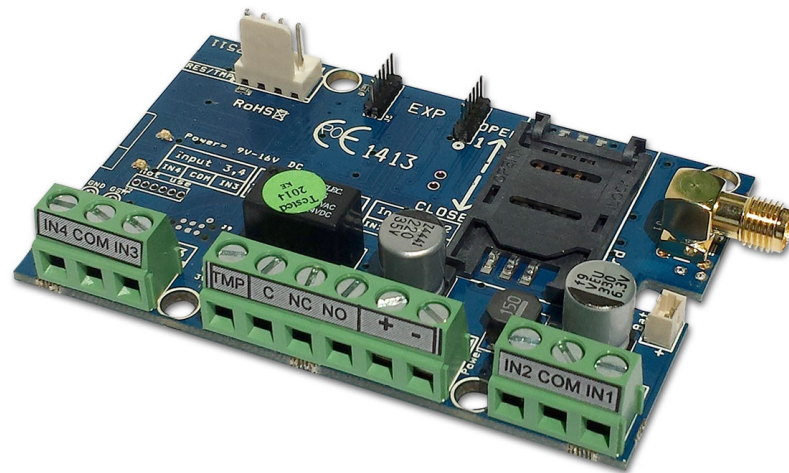

ProCon GSM Cloud Manager regisztráció

Útmutató a ProCon GSM Cloud modul ASCloud Manager felhőbe való regisztrálásához.

ProCon GSM modulba helyezett SIM csatlakoztatása hálózatra

Helyezzen be egy SIM kártyát a modulba és várja meg a hálózati csatlakozást.

Sikeres feljelentkezést a zöld LED 3-5 egymást követő villanással jelzi.

Győződjön meg róla, hogy a behelyezett SIM kártya aktív GPRS-el, SMS küldéshez elegendő egyenleggel rendelkezik és a PIN-kód kérés ki van kapcsolva

SIM regisztráció az ASCloud Managerbe

Küldjön egy SMS-t az alábbiak szerint:

<PASS>CLOUD=<APN>*

PASS: GSM modul biztonsági kód (alapértelmezett:1234)

APN: SIM-en beállított hálózati APN azonosító (Pl.:„internet”, „net”... stb.)

1234CLOUD=internet.vodafone
.net*

Cloud accept I/
860922046110924

Sikeres regisztrációt követően válasz SMS-ben megkapjuk a felregisztrált eszköz IMEI számát.

Első belépés az ASCloud Managerbe

Nyissa meg www.ascloudmanager.hu weboldalt és adja meg IMEI számát az alábbiak szerint: